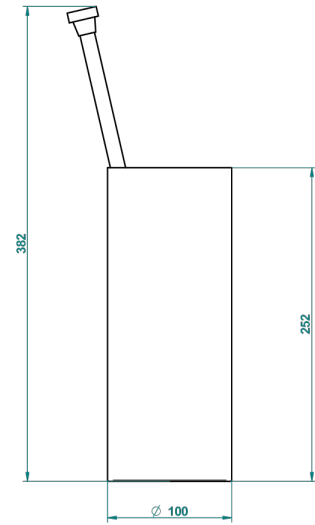

PROFIL LALIQUE CRISTAL CLARO CON MANETAS

A6H-4700

Escobillero con escobilla sin tapa

THG[®]
PARIS

22386

06/10/2015

CARACTERÍSTICAS

- Profil Lalique cristal claro con manetas
- Escobillero con escobilla sin tapa