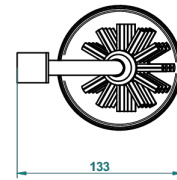

PROFIL LALIQUE CRISTAL CLARO CON MANETAS

A6H-4700

Escobillero con escobilla sin tapa

THG[®]
PARIS

22386

06/10/2015

CARACTERÍSTICAS

- Profil Lalique cristal claro con manetas
- Escobillero con escobilla sin tapa