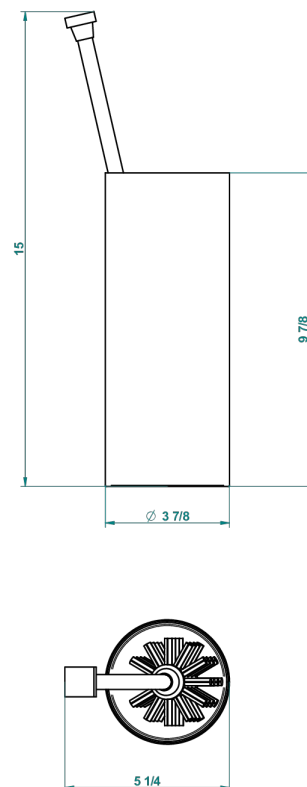

# PROFIL LALIQUE CRISTAL CLAIR A MANETTES

A6H-4700

THG<sup>®</sup>  
PARIS

Pot à balai à poser en métal, avec balai sans couvercle

22386

06/10/2015

## CARACTÉRISTIQUES

- Accessoire en laiton
- Brosse de recharge Réf. G00.703B

## FINITIONS DISPONIBLES

Bronze clair - D01  
Chromé - A02  
Chromé / doré - G02  
Chromé mat - C02  
Doré brillant - F01  
Doré mat - F07

Nickel brillant - B01  
Nickel mat - C01  
Noir mat céramique - D30  
Or pâle - F30  
Or pâle mat - F31  
Pvd blush - H62