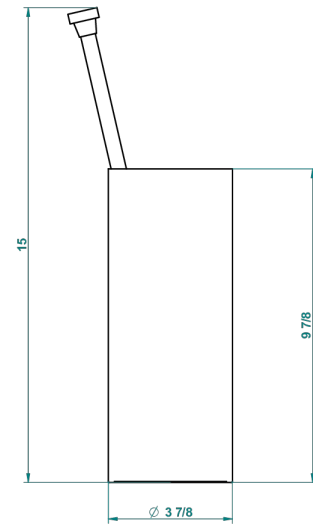

PROFIL LALIQUE CRISTAL CLARO CON MANETAS

A6H-4700

Escobillero con escobilla sin tapa

THG[®]
PARIS

22386

06/10/2015

CARACTERÍSTICAS

- Profil Lalique cristal claro con manetas
- Escobillero con escobilla sin tapa