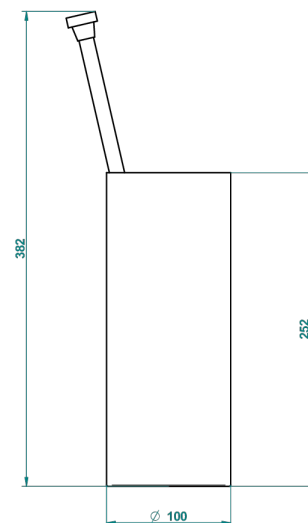

# PROFIL LALIQUE CRISTAL CLAIR A MANETTES

A6H-4700

Pot à balai à poser en métal, avec balai sans couvercle

22386

06/10/2015