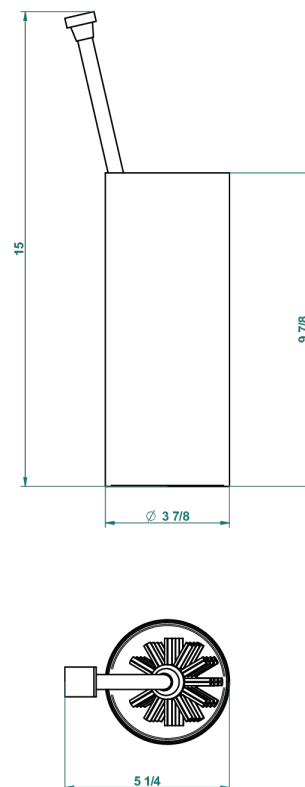

PROFIL LALIQUE CRISTAL CLAIR A MANETTES

A6H-4700

THG[®]
PARIS

Pot à balai à poser en métal, avec balai sans couvercle

22386

06/10/2015

CARACTÉRISTIQUES

- Accessoire en laiton
- Brosse de rechange Réf. G00.703B

FINITIONS DISPONIBLES

Bronze clair - D01
Chromé - A02
Chromé / doré - G02
Chromé mat - C02
Doré brillant - F01
Doré mat - F07

Nickel brillant - B01
Nickel mat - C01
Noir mat céramique - D30
Or pâle - F30
Or pâle mat - F31
Pvd blush - H62