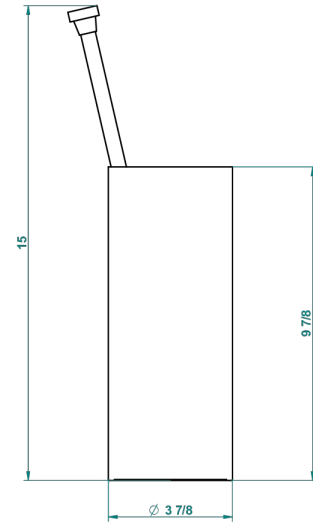

PROFIL LALIQUE CRISTAL CLARO CON MANETAS

A6H-4700

Escobillero con escobilla sin tapa

THG[®]
PARIS

22386

06/10/2015

CARACTERÍSTICAS

- Profil Lalique cristal claro con manetas
- Escobillero con escobilla sin tapa