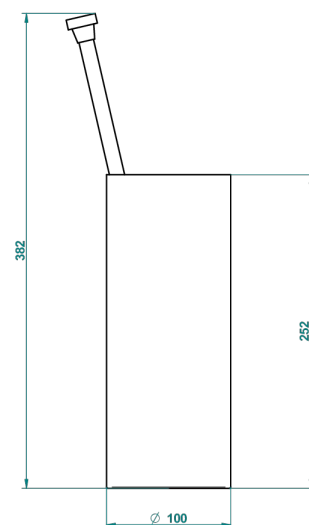

PROFIL LALIQUE CRISTAL CLAIR A MANETTES

A6H-4700

Pot à balai à poser en métal, avec balai sans couvercle

22386

06/10/2015

CARACTÉRISTIQUES

- Accessoire en laiton
- Brosse de recharge Réf. G00.703B

FINITIONS DISPONIBLES