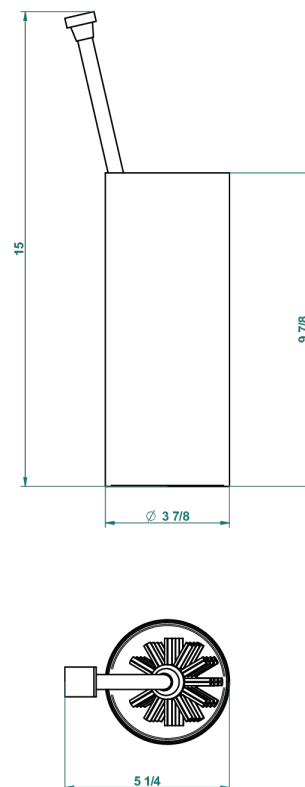

# PROFIL LALIQUE CRISTAL CLAIR A MANETTES

A6H-4700

THG<sup>®</sup>  
PARIS

Pot à balai à poser en métal, avec balai sans couvercle

22386

06/10/2015

## CARACTÉRISTIQUES

- Accessoire en laiton
- Brosse de rechange Réf. G00.703B

## FINITIONS DISPONIBLES

Bronze clair - D01  
Chromé - A02  
Chromé / doré - G02  
Chromé mat - C02  
Doré brillant - F01  
Doré mat - F07

Nickel brillant - B01  
Nickel mat - C01  
Noir mat céramique - D30  
Or pâle - F30  
Or pâle mat - F31  
Pvd blush - H62