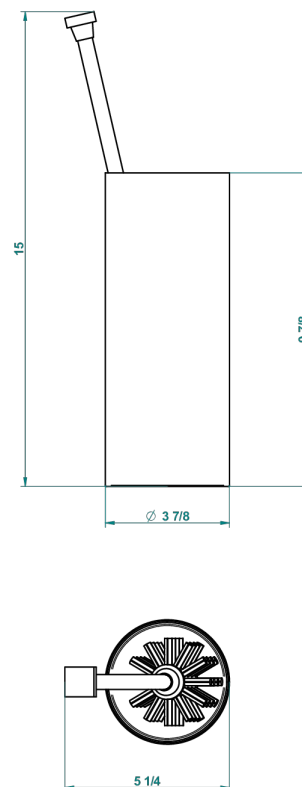

# PROFIL LALIQUE CLEAR CRYSTAL

A6G-4700

Free standing toilet brush holder

THG<sup>®</sup>  
PARIS

22386

06/10/2015

## CHARACTERISTIC

- Profil Lalique Clear crystal
- Free standing toilet brush holder