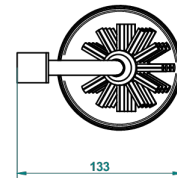

PROFIL LALIQUE, KRISTALL KLAR

A6G-4700

THG[®]
PARIS

Wc-bürstentopf-garnitur aus metall zum stellen, ohne deckel

22386

06/10/2015

EIGENSCHAFTEN

- Profil Lalique, Kristall klar
- Wc-bürstentopf-garnitur aus metall zum stellen, ohne deckel

VERFÜGBARE OBERFLÄCHEN

Altnickel - H28
Blassgold - F30
Blassgold matt unlackiert - F31
Bronze hell - D01
Chrom - A02
Chrom / gold - G02

Chrom matt - C02
Gold - F01
Gold matt - F07
Kupfer altrot matt lackiert - H07
Mattschwarz keramik - D30
Nickel matt - C01