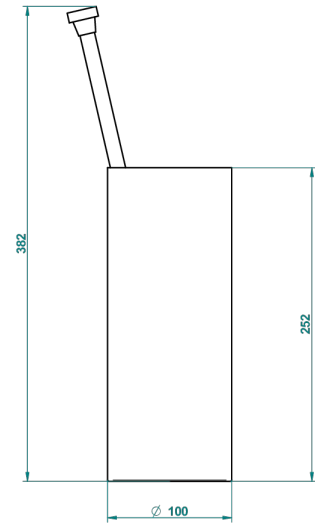

PROFIL LALIQUE, KRISTALL KLAR

A6G-4700

THG[®]
PARIS

Wc-bürstentopf-garnitur aus metall zum stellen, ohne deckel

22386

06/10/2015

EIGENSCHAFTEN

- Profil Lalique, Kristall klar
- Wc-bürstentopf-garnitur aus metall zum stellen, ohne deckel