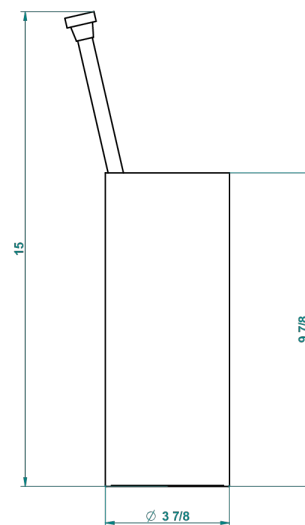

# PROFIL LALIQUE CRISTAL CLAIR

A6G-4700

THG<sup>®</sup>  
PARIS

Pot à balai à poser en métal, avec balai sans couvercle

22386

06/10/2015