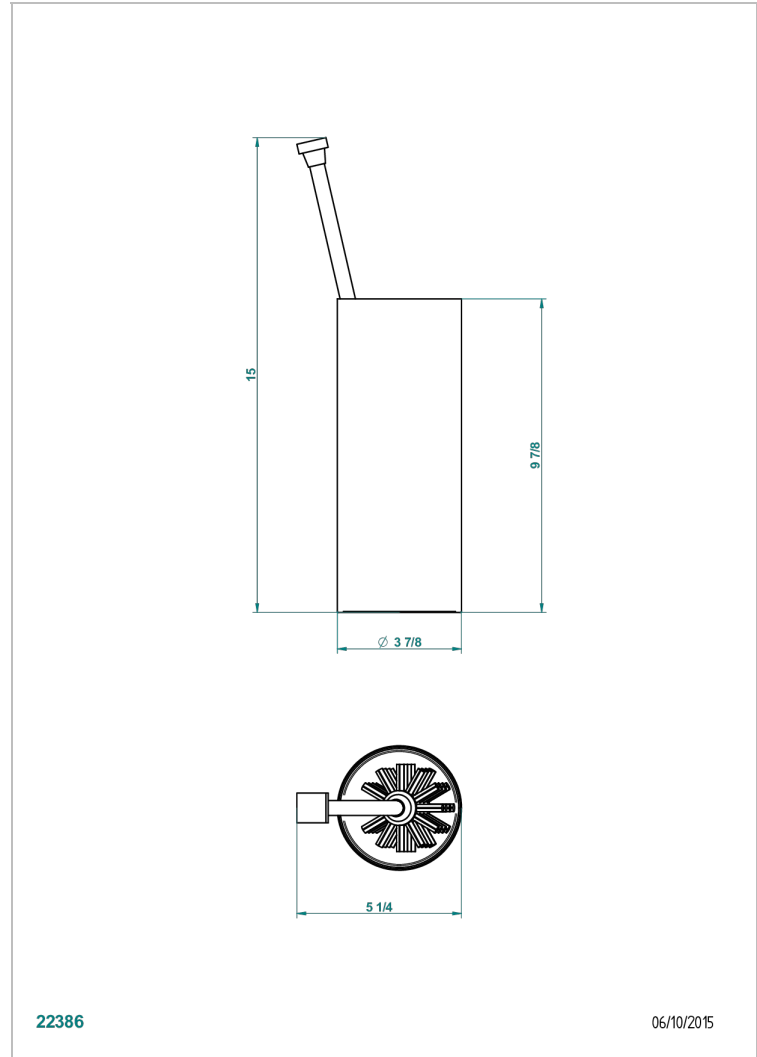

PROFIL LALIQUE, KRISTALL KLAR

A6G-4700

THG[®]
PARIS

Wc-bürstentopf-garnitur aus metall zum stellen, ohne deckel

EIGENSCHAFTEN

- Profil Lalique, Kristall klar
- Wc-bürstentopf-garnitur aus metall zum stellen, ohne deckel