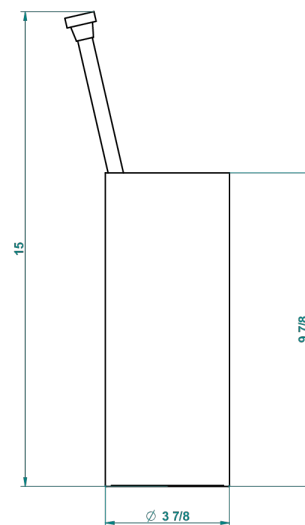

PROFIL LALIQUE CRISTAL CLAIR

A6G-4700

THG[®]
PARIS

Pot à balai à poser en métal, avec balai sans couvercle

22386

06/10/2015

CARACTÉRISTIQUES

- Accessoire en laiton
- Brosse de rechange Réf. G00.703B