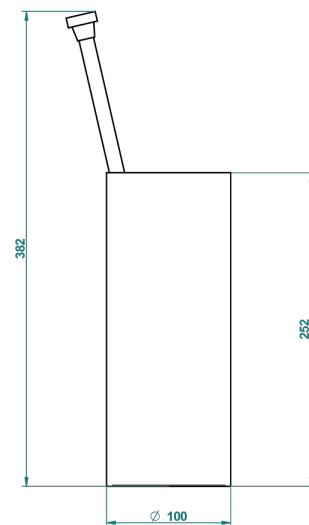

PROFIL METAL CON MANETAS

A6B-4700

Escobillero con escobilla sin tapa

THG[®]
PARIS

22386

06/10/2015

CARACTERÍSTICAS

- Perfil metal con manetas
- Escobillero con escobilla sin tapa