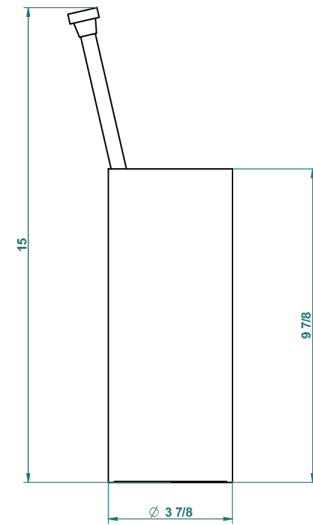

# PROFIL METAL A MANETTES

A6B-4700

THG<sup>®</sup>  
PARIS

Pot à balai à poser en métal, avec balai sans couvercle

22386

06/10/2015