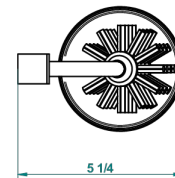

# PROFIL METAL A MANETTES

A6B-4700

THG<sup>®</sup>  
PARIS

Pot à balai à poser en métal, avec balai sans couvercle

22386

06/10/2015