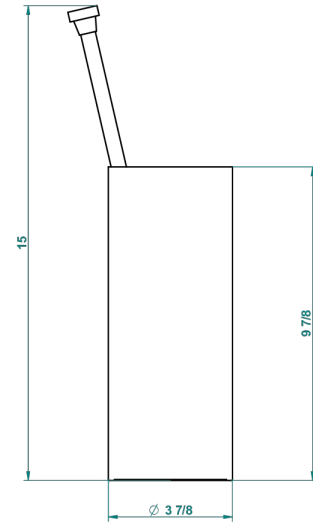

PROFIL METAL CON MANETAS

A6B-4700

Escobillero con escobilla sin tapa

THG[®]
PARIS

22386

06/10/2015

CARACTERÍSTICAS

- Profil metal con manetas
- Escobillero con escobilla sin tapa