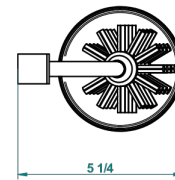

PROFIL METAL CON MANETAS

A6B-4700

Escobillero con escobilla sin tapa

THG[®]
PARIS

22386

06/10/2015

CARACTERÍSTICAS

- Profil metal con manetas
- Escobillero con escobilla sin tapa