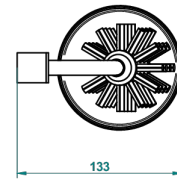

# PROFIL METAL

A6A-4700

Escobillero con escobilla sin tapa

THG<sup>®</sup>  
PARIS

22386

06/10/2015

## CARACTERÍSTICAS

- Perfil metal
- Escobillero con escobilla sin tapa