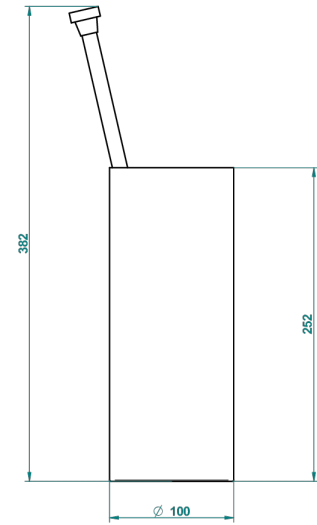

# PROFIL METAL

A6A-4700

Escobillero con escobilla sin tapa

THG<sup>®</sup>  
PARIS

22386

06/10/2015

## CARACTERÍSTICAS

- Perfil metal
- Escobillero con escobilla sin tapa