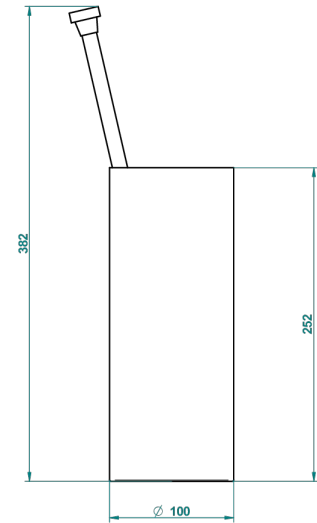

# PROFIL METAL

A6A-4700

Free standing toilet brush holder

THG<sup>®</sup>  
PARIS

22386

06/10/2015

## CHARACTERISTIC

- Profil Metal
- Free standing toilet brush holder