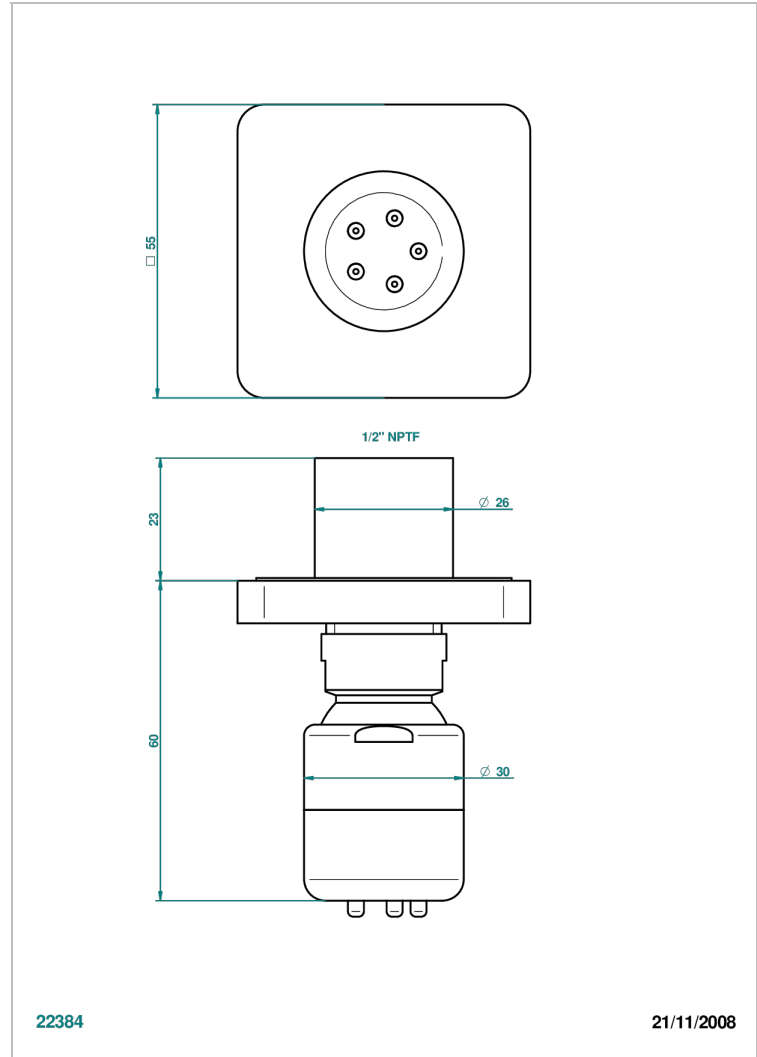

PROFIL ONYX NOIR A MANETTES

A6P-290/BUS

Jet latéral de douche avec buse, système Easyclean- standard américain

THG[®]
PARIS

22384

21/11/2008

CARACTÉRISTIQUES

- Laiton massif
- Jet équipé d'un limiteur de débit
- Picots en silicone pour faciliter l'enlèvement du calcaire