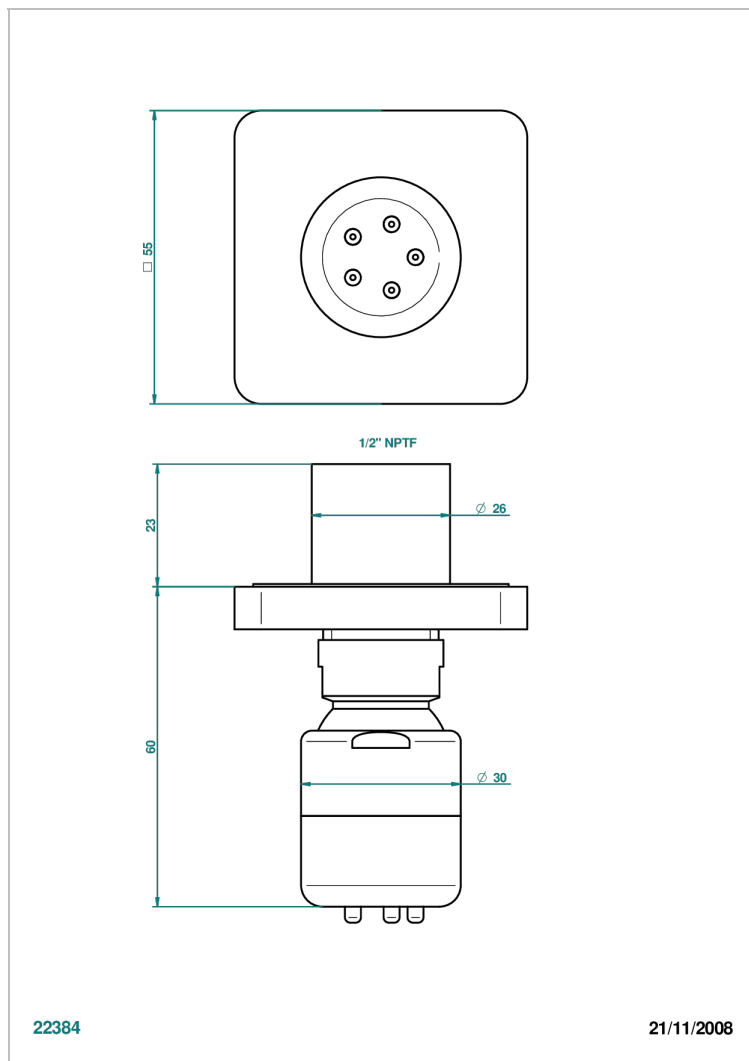

PROFIL ONICE NEGRO CON MANETAS

A6P-290/BUS

THG[®]
PARIS

Jet latéral de douche avec buse, système Easyclean- standard américain

22384

21/11/2008

CARACTERÍSTICAS

- Profil Onice negro con manetas
- Jet latéral de douche avec buse, système Easyclean- standard américain