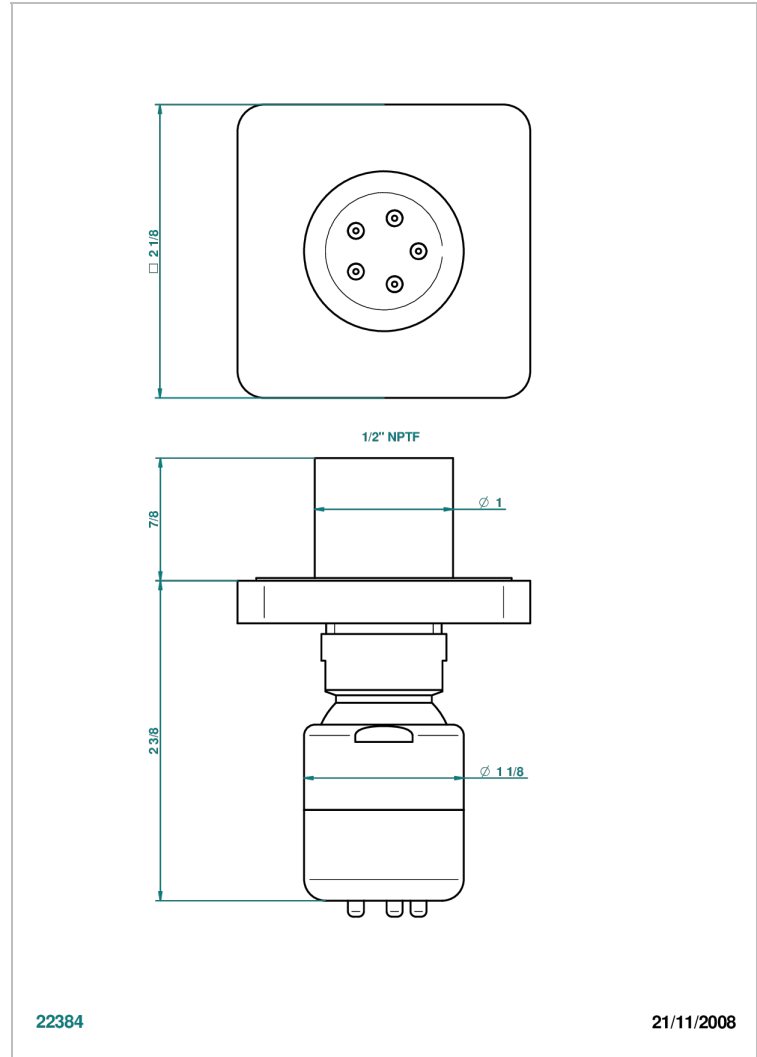

PROFIL ONYX NOIR A MANETTES

A6P-290/BUS

Jet latéral de douche avec buse, système Easyclean- standard américain

THG[®]
PARIS

22384

21/11/2008

CARACTÉRISTIQUES

- Laiton massif
- Jet équipé d'un limiteur de débit
- Picots en silicone pour faciliter l'enlèvement du calcaire