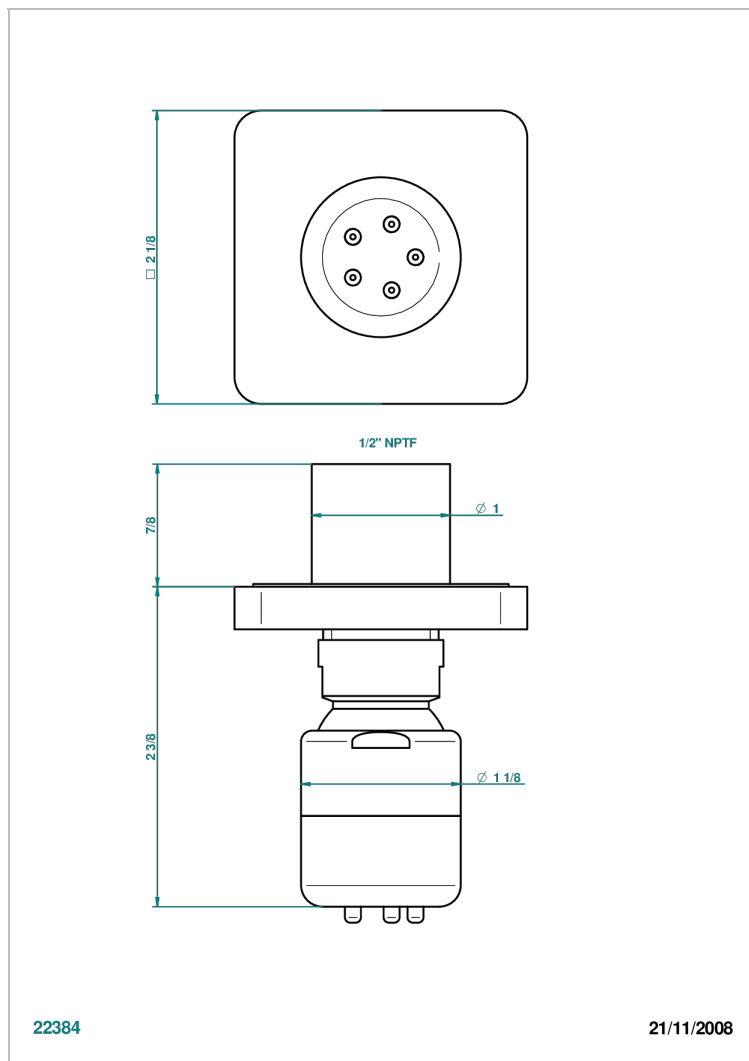

# PROFIL ONICE NEGRO CON MANETAS

A6P-290/BUS

THG<sup>®</sup>  
PARIS

Jet latéral de douche avec buse, système Easyclean- standard américain

22384

21/11/2008

## CARACTERÍSTICAS

- Profil Onice negro con manetas
- Jet latéral de douche avec buse, système Easyclean- standard américain