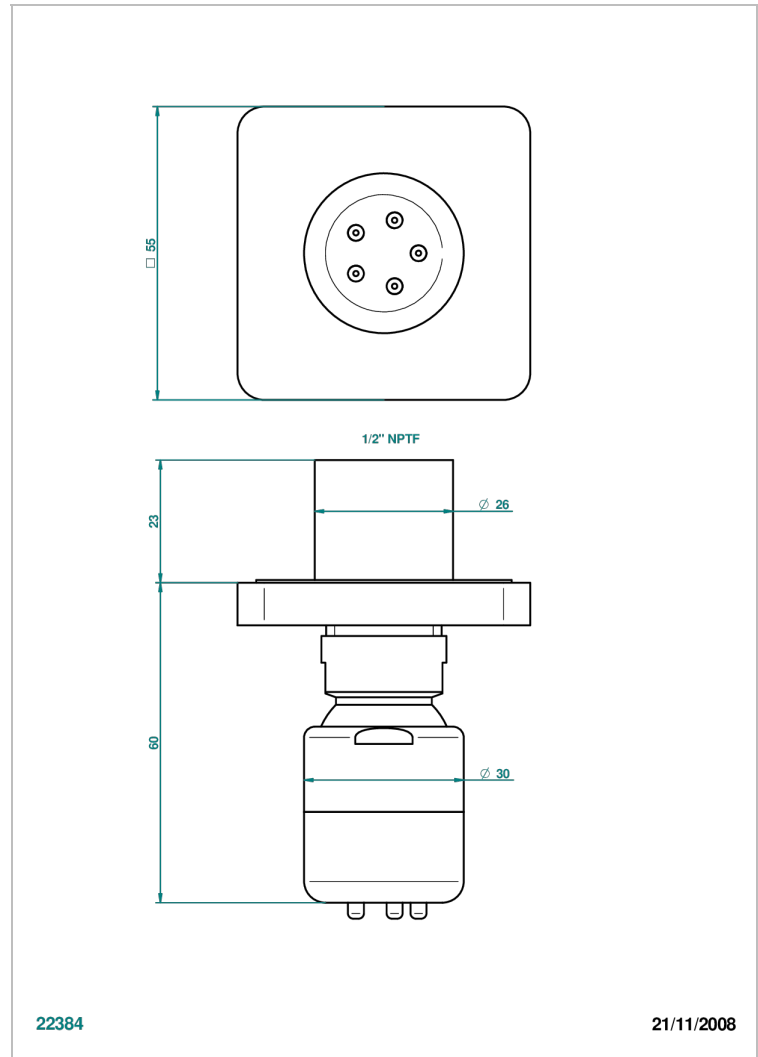

PROFIL ONYX NOIR

A6N-290/BUS

Jet latéral de douche avec buse, système Easyclean- standard américain

THG[®]
PARIS

CARACTÉRISTIQUES

- Laiton massif
- Jet équipé d'un limiteur de débit
- Picots en silicone pour faciliter l'enlèvement du calcaire