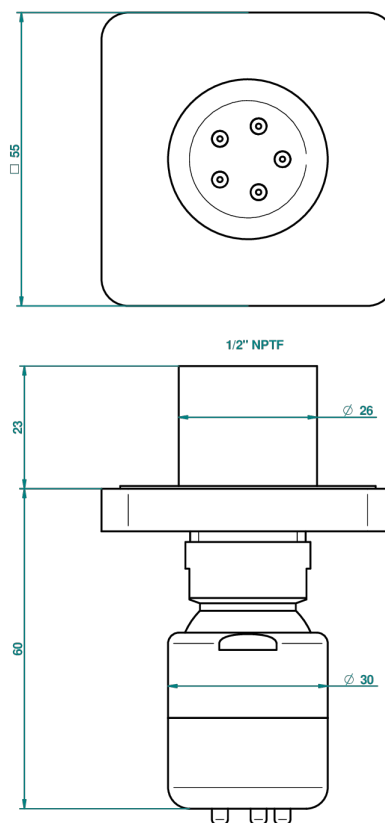

PROFIL ONICE NEGRO

A6N-290/BUS

Jet latéral de douche avec buse, système Easyclean- standard américain

THG[®]
PARIS

22384

21/11/2008

CARACTERÍSTICAS

- Profil Onice negro
- Jet latéral de douche avec buse, système Easyclean- standard américain