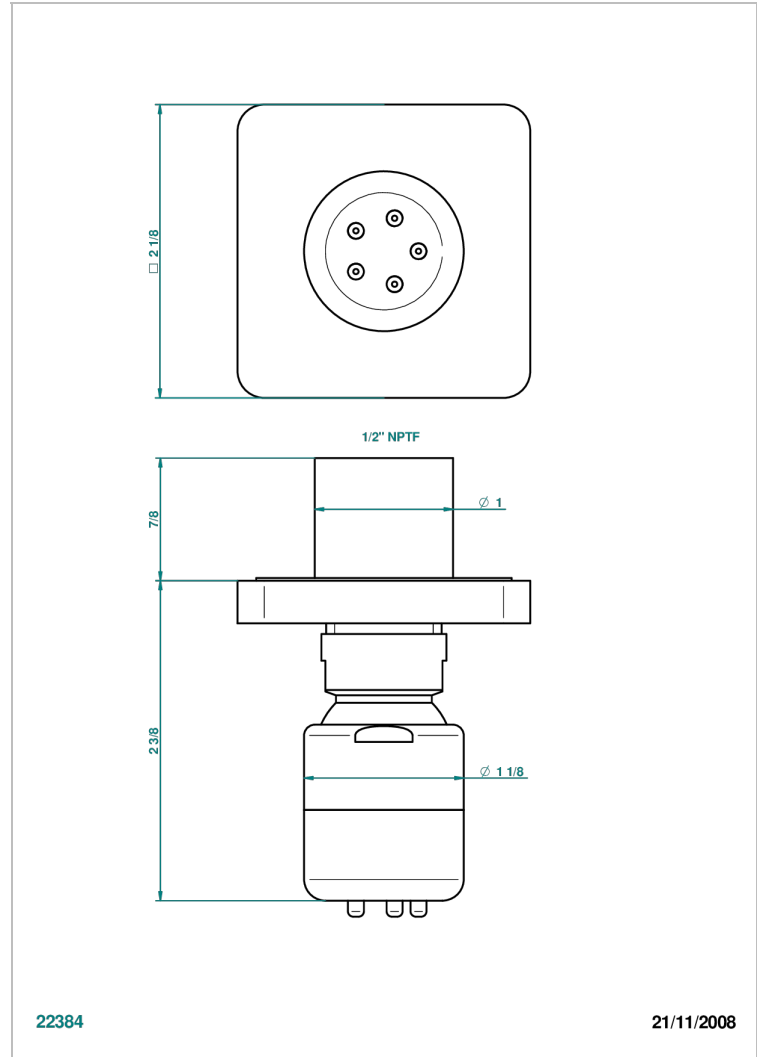

PROFIL ONYX NOIR

A6N-290/BUS

Jet latéral de douche avec buse, système Easyclean- standard américain

THG[®]
PARIS

22384

21/11/2008

CARACTÉRISTIQUES

- Laiton massif
- Jet équipé d'un limiteur de débit
- Picots en silicone pour faciliter l'enlèvement du calcaire