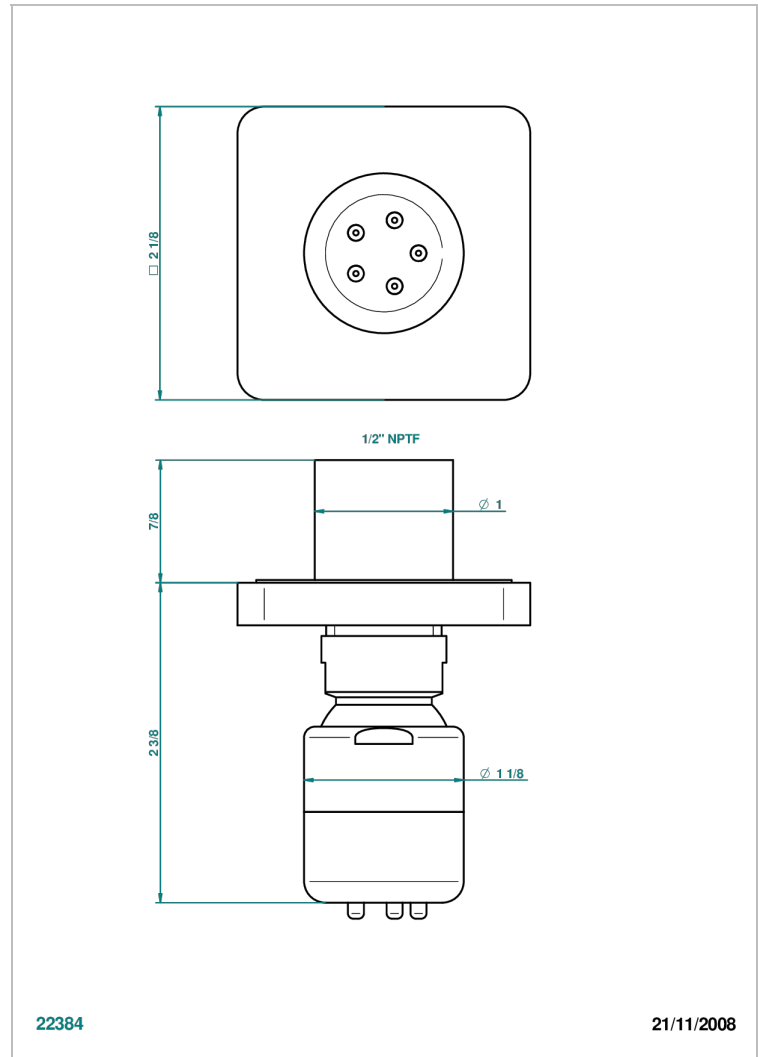

PROFIL ONICE NEGRO

A6N-290/BUS

Jet latéral de douche avec buse, système Easyclean- standard américain

THG[®]
PARIS

CARACTERÍSTICAS

- Profil Onice negro
- Jet latéral de douche avec buse, système Easyclean- standard américain