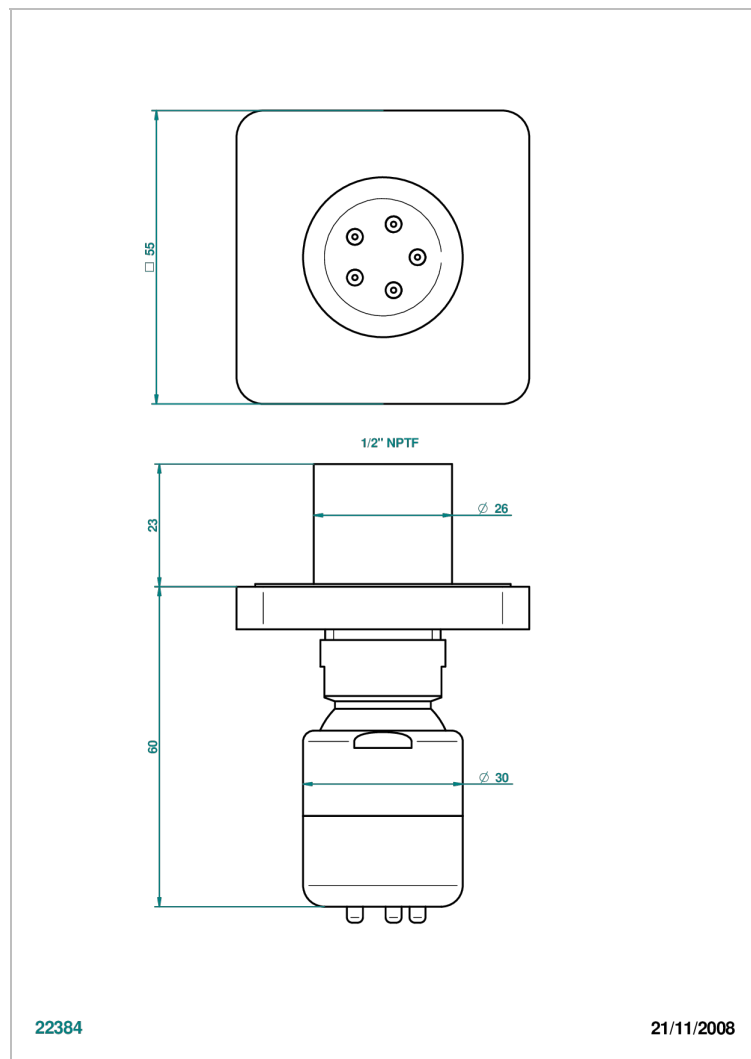

# PROFIL LALIQUE CRISTAL CLAIR A MANETTES

A6H-290/BUS

Jet latéral de douche avec buse, système Easyclean- standard américain

## CARACTÉRISTIQUES

- Laiton massif
- Jet équipé d'un limiteur de débit
- Picots en silicone pour faciliter l'enlèvement du calcaire