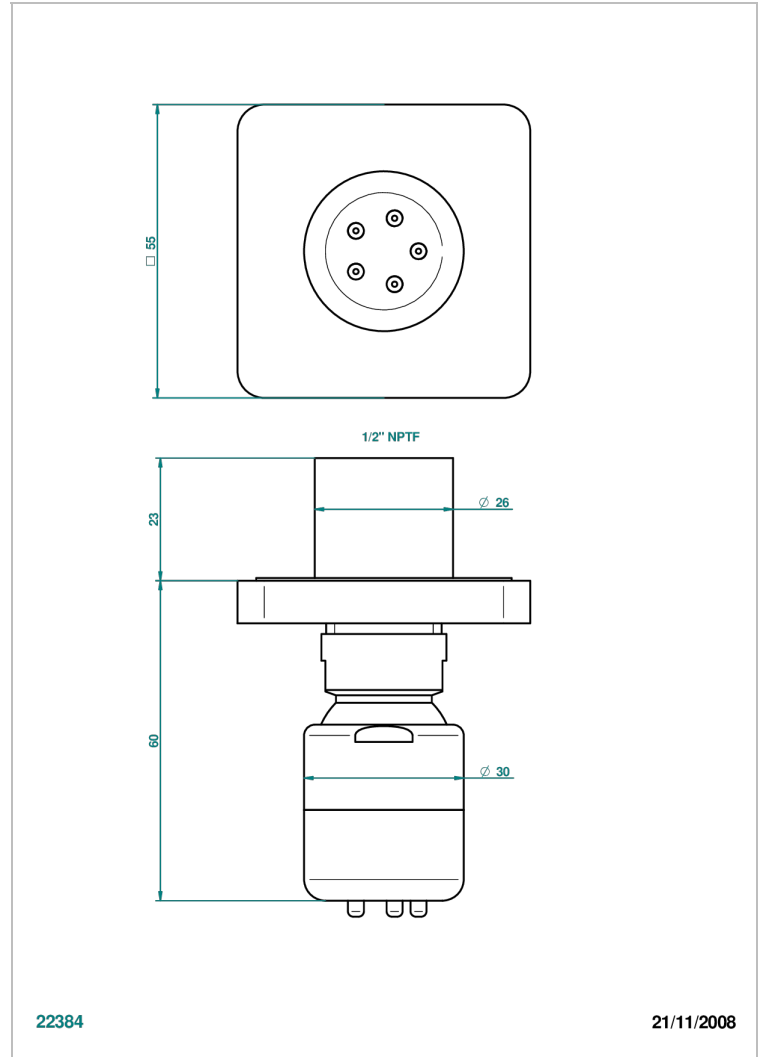

PROFIL LALIQUE CRISTAL CLARO CON MANETAS

A6H-290/BUS

Jet latéral de douche avec buse, système Easyclean- standard américain

THG[®]
PARIS

CARACTERÍSTICAS

- Profil Lalique cristal claro con manetas
- Jet latéral de douche avec buse, système Easyclean- standard américain