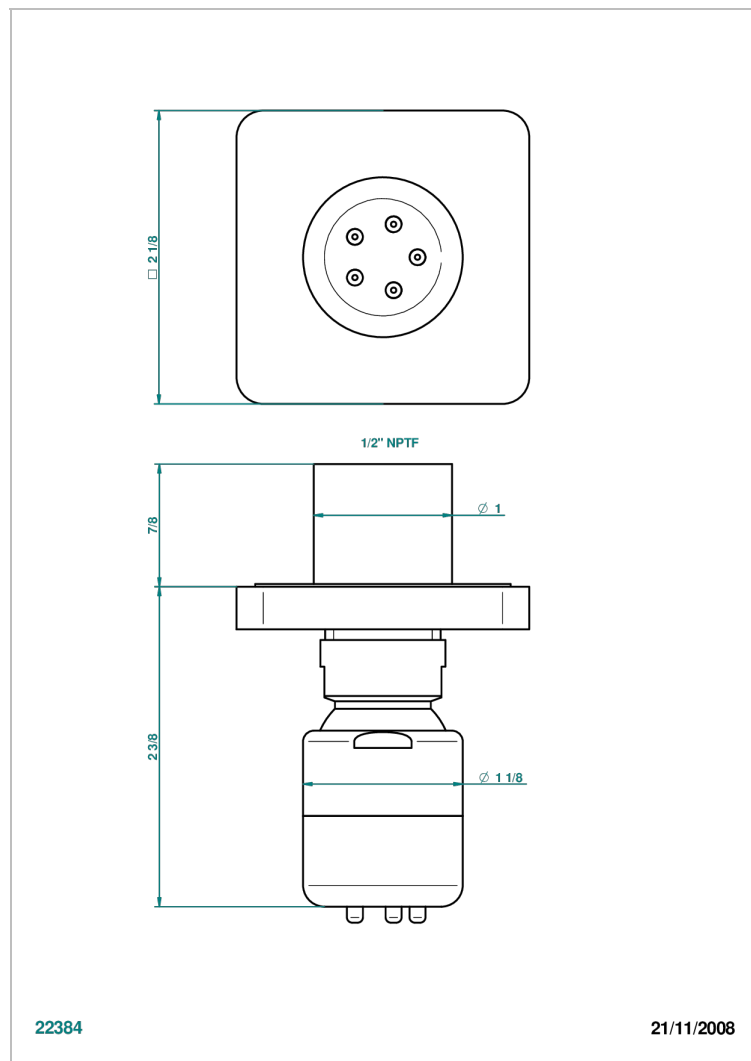

PROFIL LALIQUE CRISTAL CLAIR A MANETTES

A6H-290/BUS

Jet latéral de douche avec buse, système Easyclean- standard américain

22384

21/11/2008

CARACTÉRISTIQUES

- Laiton massif
- Jet équipé d'un limiteur de débit
- Picots en silicone pour faciliter l'enlèvement du calcaire