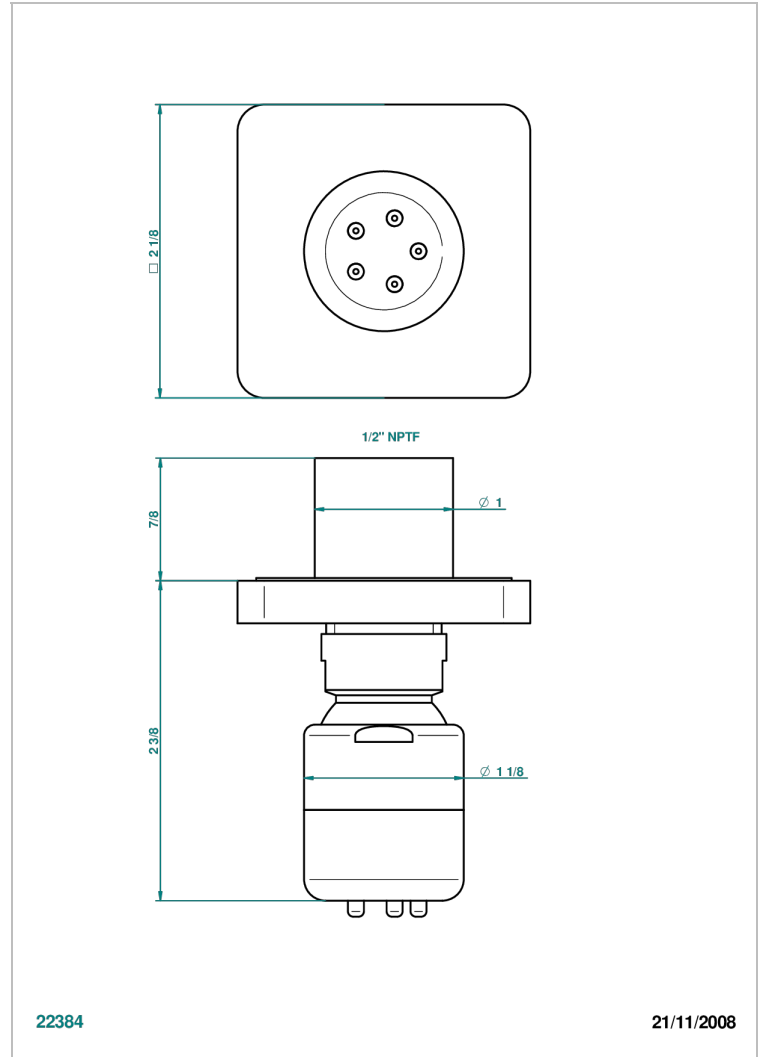

PROFIL LALIQUE CRISTAL CLARO CON MANETAS

A6H-290/BUS

Jet latéral de douche avec buse, système Easyclean- standard américain

THG[®]
PARIS

22384

21/11/2008

CARACTERÍSTICAS

- Profil Lalique cristal claro con manetas
- Jet latéral de douche avec buse, système Easyclean- standard américain