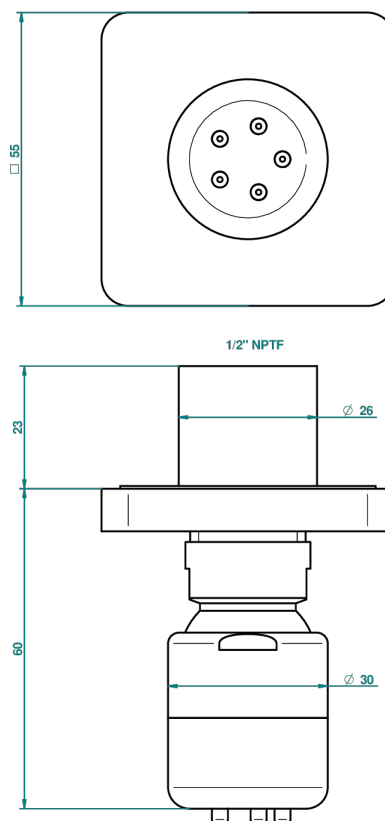

# PROFIL LALIQUE CRISTAL CLAIR

A6G-290/BUS

Jet latéral de douche avec buse, système Easyclean- standard américain

THG<sup>®</sup>  
PARIS

22384

21/11/2008

## CARACTÉRISTIQUES

- Laiton massif
- Jet équipé d'un limiteur de débit
- Picots en silicone pour faciliter l'enlèvement du calcaire