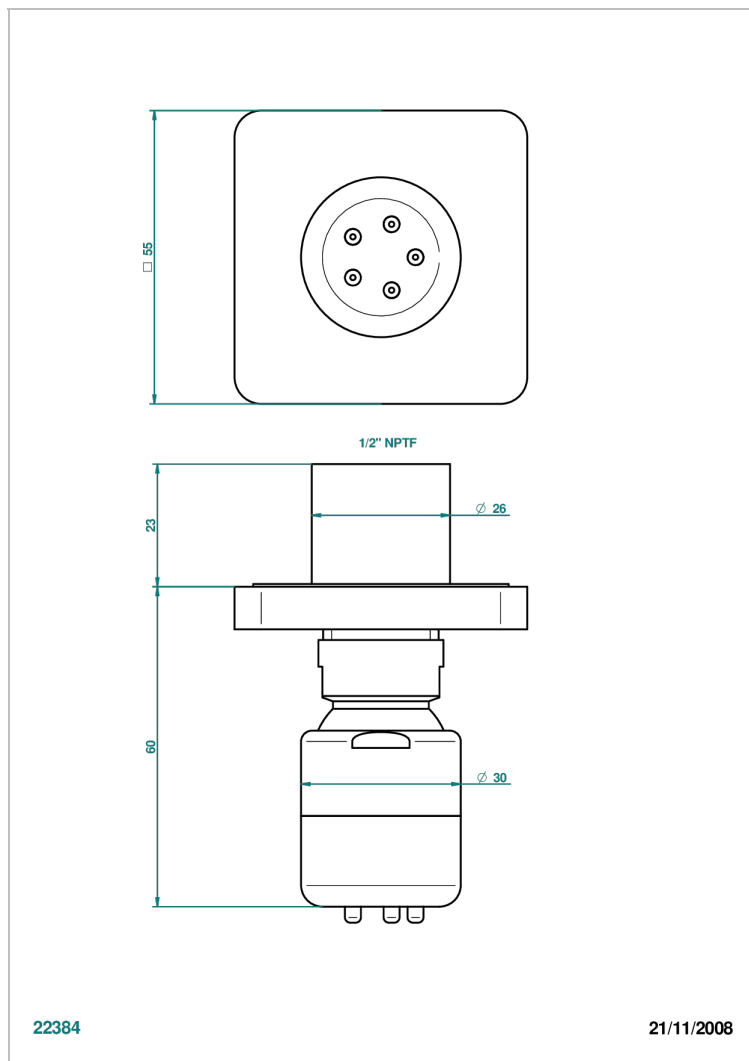

PROFIL LALIQUE CRISTAL CLARO

A6G-290/BUS

THG[®]
PARIS

Jet latéral de douche avec buse, système Easyclean- standard américain

CARACTERÍSTICAS

- Profil Lalique cristal claro
- Jet latéral de douche avec buse, système Easyclean- standard américain