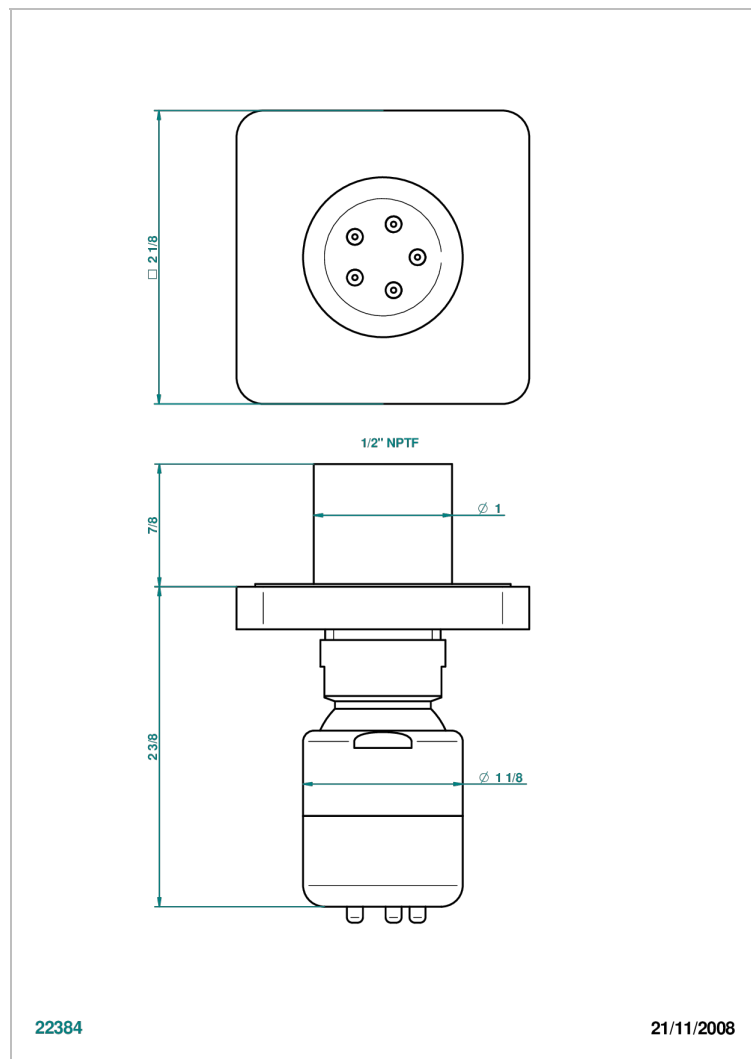

PROFIL LALIQUE CRISTAL CLAIR

A6G-290/BUS

THG[®]
PARIS

Jet latéral de douche avec buse, système Easyclean- standard américain

22384

21/11/2008

CARACTÉRISTIQUES

- Laiton massif
- Jet équipé d'un limiteur de débit
- Picots en silicone pour faciliter l'enlèvement du calcaire