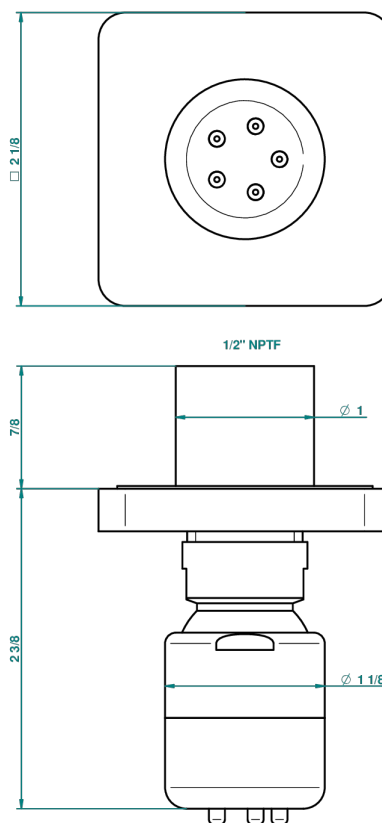

PROFIL LALIQUE CRISTAL CLARO

A6G-290/BUS

THG[®]
PARIS

Jet latéral de douche avec buse, système Easyclean- standard américain

22384

21/11/2008

CARACTERÍSTICAS

- Profil Lalique cristal claro
- Jet latéral de douche avec buse, système Easyclean- standard américain