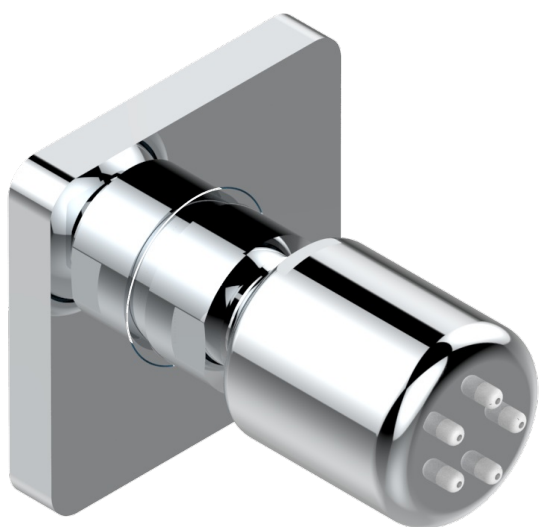

PROFIL LALIQUE CRISTAL CLARO

A6G-290/BUS

THG[®]
PARIS

Jet latéral de douche avec buse, système Easyclean- standard américain

22384

21/11/2008

CARACTERÍSTICAS

- Profil Lalique cristal claro
- Jet latéral de douche avec buse, système Easyclean- standard américain

ACABADOS DISPONIBLES

Bronce claro - D01
Cerámica negra mate - D30
Cobre viejo mate - H07
Cromo - A02
Cromo / dorado - G02
Cromo mate - C02

Dorado - F01
Dorado mate - F07
Dorado pálido - F30
Dorado pálido mate (sin barniz) - F31
Níquel - B01
Níquel mate - C01