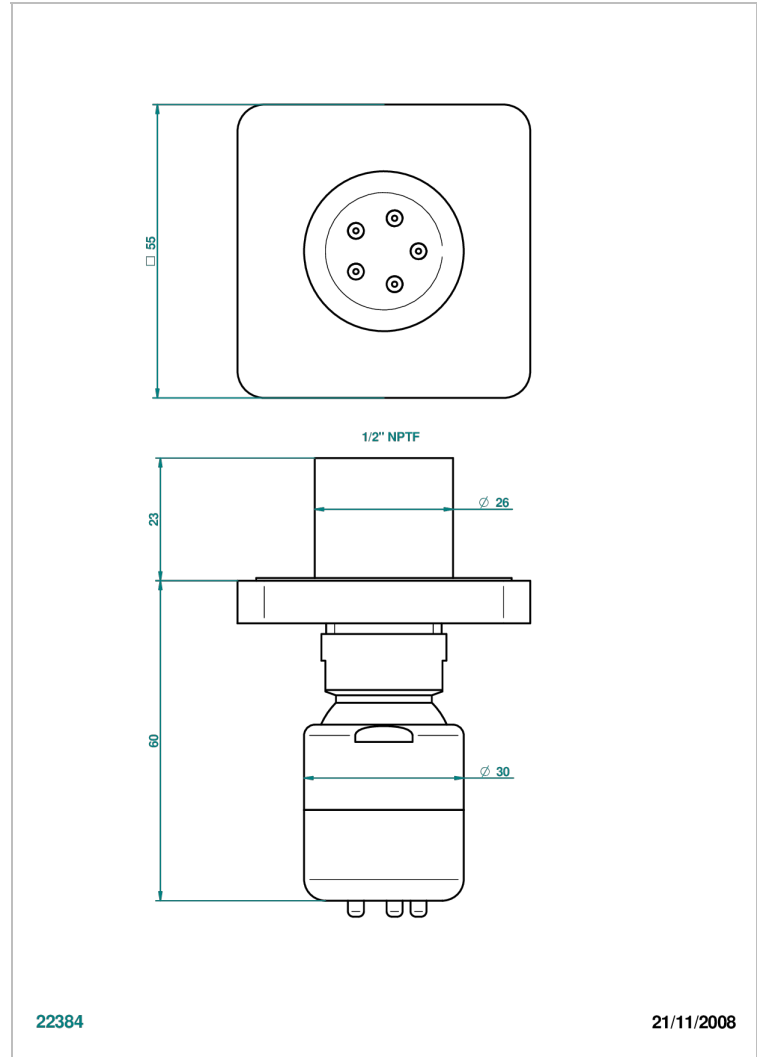

PROFIL METAL A MANETTES

A6B-290/BUS

Jet latéral de douche avec buse, système Easyclean- standard américain

THG[®]
PARIS

22384

21/11/2008

CARACTÉRISTIQUES

- Laiton massif
- Jet équipé d'un limiteur de débit
- Picots en silicone pour faciliter l'enlèvement du calcaire