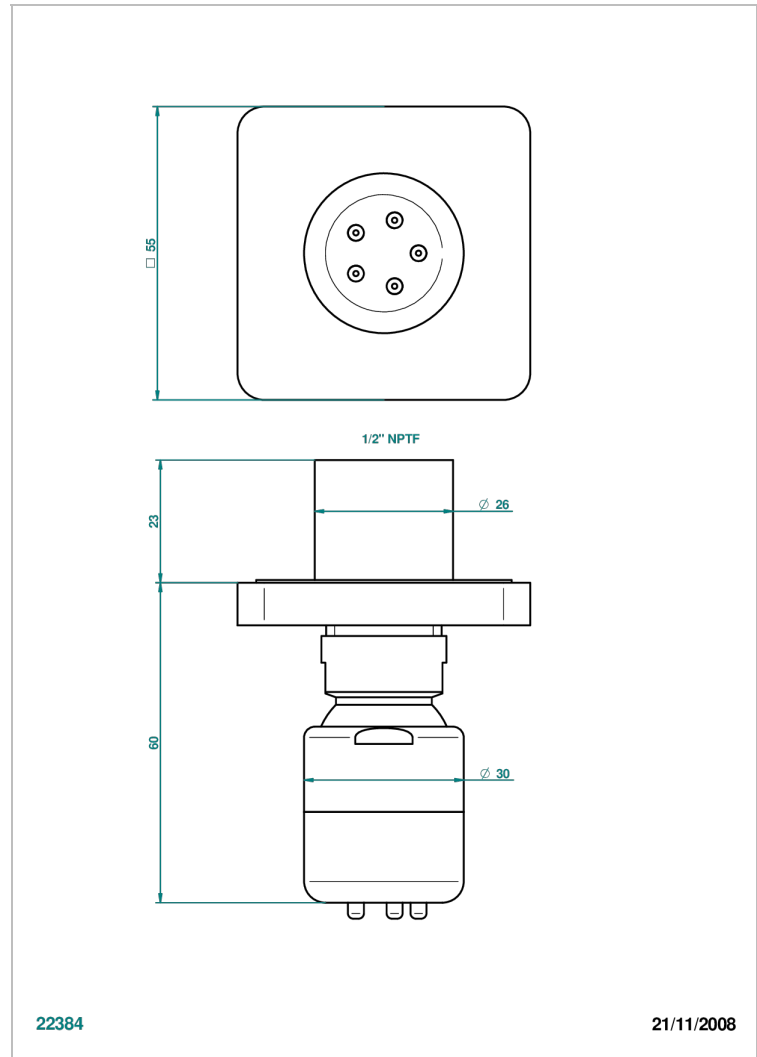

PROFIL METAL CON MANETAS

A6B-290/BUS

Jet latéral de douche avec buse, système Easyclean- standard américain

THG[®]
PARIS

CARACTERÍSTICAS

- Profil metal con manetas
- Jet latéral de douche avec buse, système Easyclean- standard américain