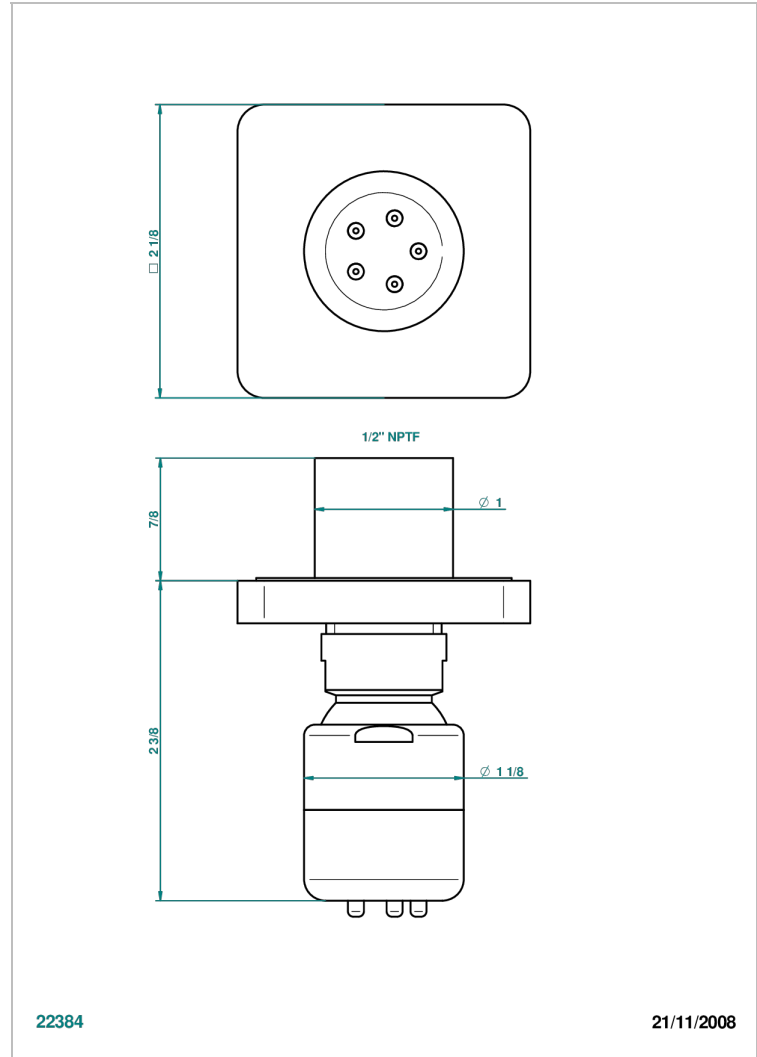

# PROFIL METAL A MANETTES

A6B-290/BUS

Jet latéral de douche avec buse, système Easyclean- standard américain

THG<sup>®</sup>  
PARIS

## CARACTÉRISTIQUES

- Laiton massif
- Jet équipé d'un limiteur de débit
- Picots en silicone pour faciliter l'enlèvement du calcaire