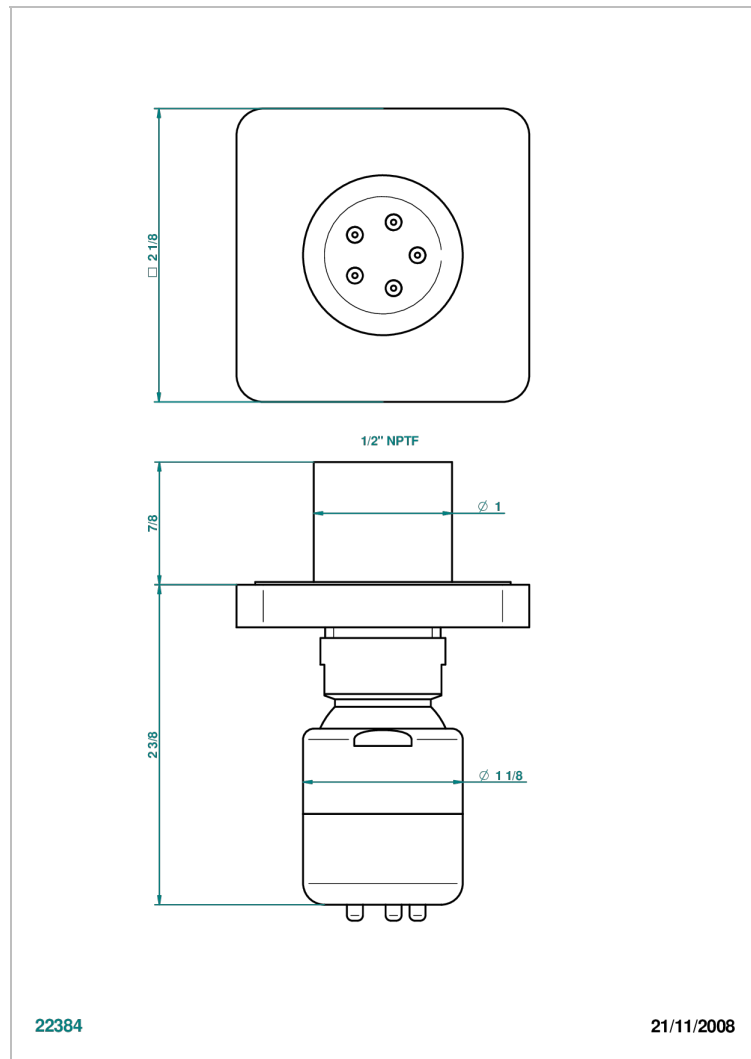

# PROFIL METAL CON MANETAS

A6B-290/BUS

THG<sup>®</sup>  
PARIS

Jet latéral de douche avec buse, système Easyclean- standard américain

22384

21/11/2008

## CARACTERÍSTICAS

- Profil metal con manetas
- Jet latéral de douche avec buse, système Easyclean- standard américain