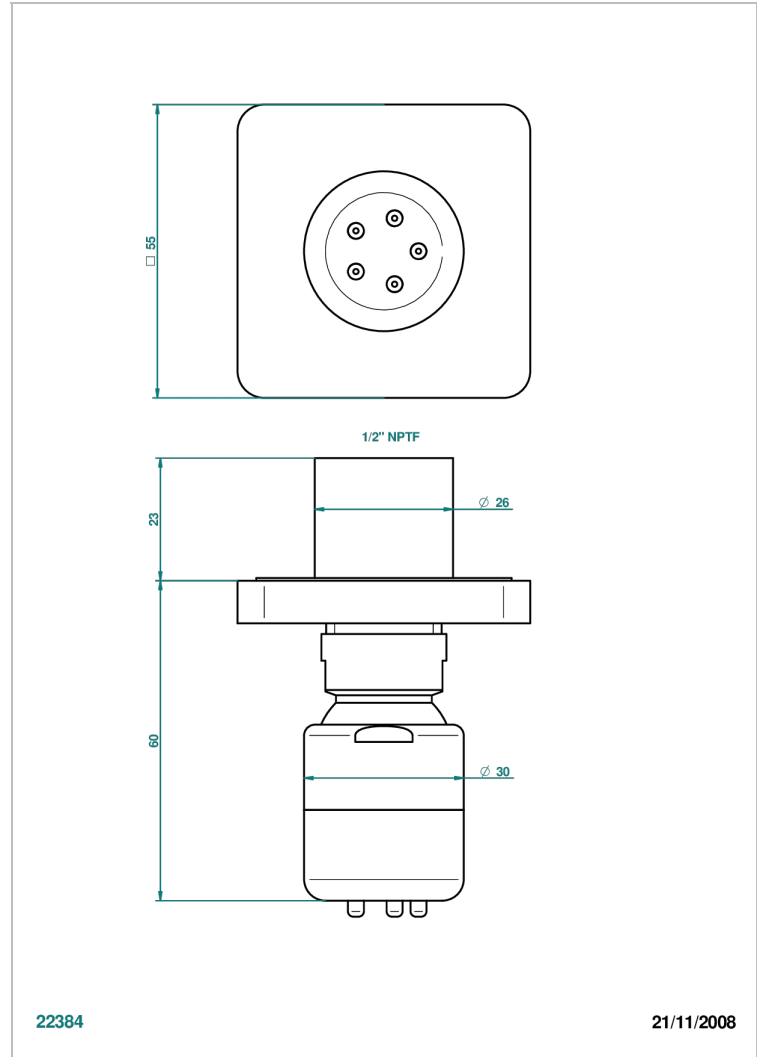

PROFIL METAL

A6A-290/BUS

Jet latéral de douche avec buse, système Easyclean- standard américain

THG[®]
PARIS

CARACTÉRISTIQUES

- Laiton massif
- Jet équipé d'un limiteur de débit
- Picots en silicone pour faciliter l'enlèvement du calcaire