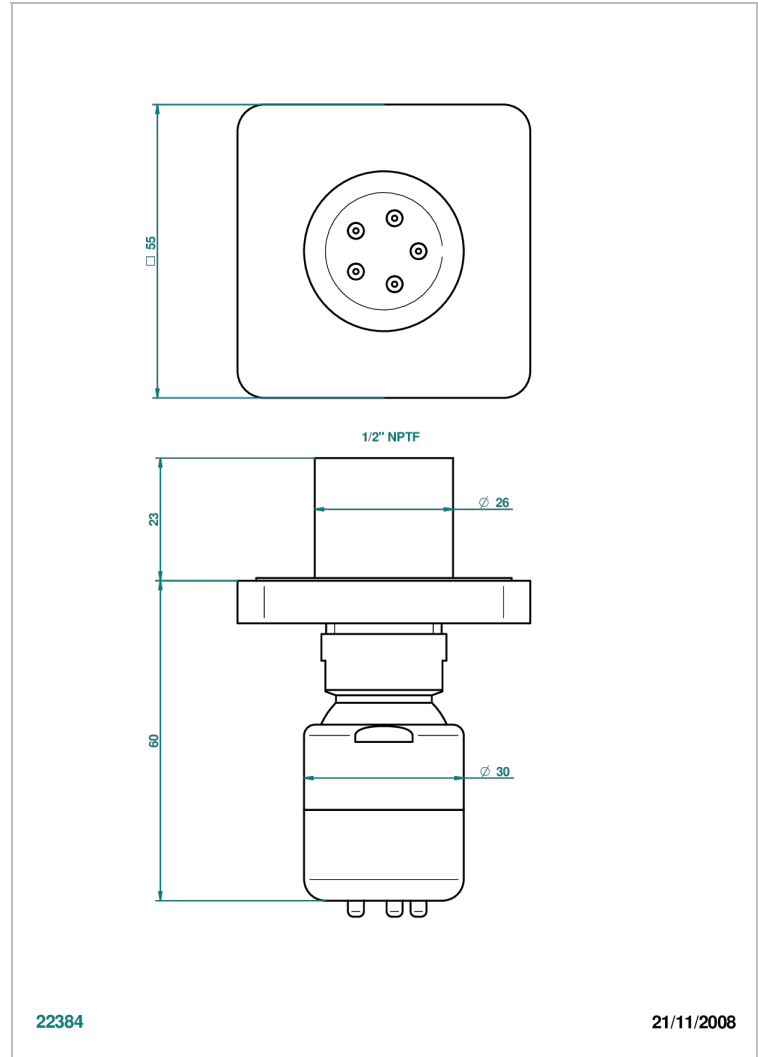

PROFIL METAL

A6A-290/BUS

Jet latéral de douche avec buse, système Easyclean- standard américain

THG[®]
PARIS

CARACTERÍSTICAS

- Profil métal
- Jet latéral de douche avec buse, système Easyclean- standard américain