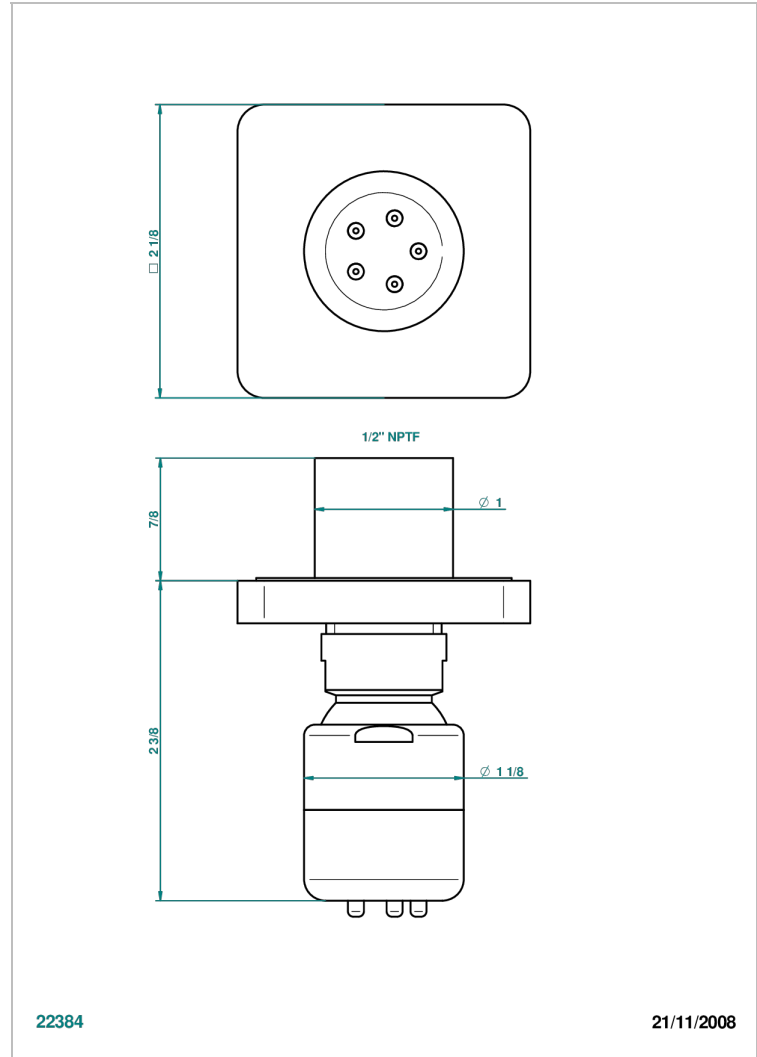

PROFIL METAL

A6A-290/BUS

Jet latéral de douche avec buse, système Easyclean- standard américain

THG[®]
PARIS

22384

21/11/2008

CARACTÉRISTIQUES

- Laiton massif
- Jet équipé d'un limiteur de débit
- Picots en silicone pour faciliter l'enlèvement du calcaire