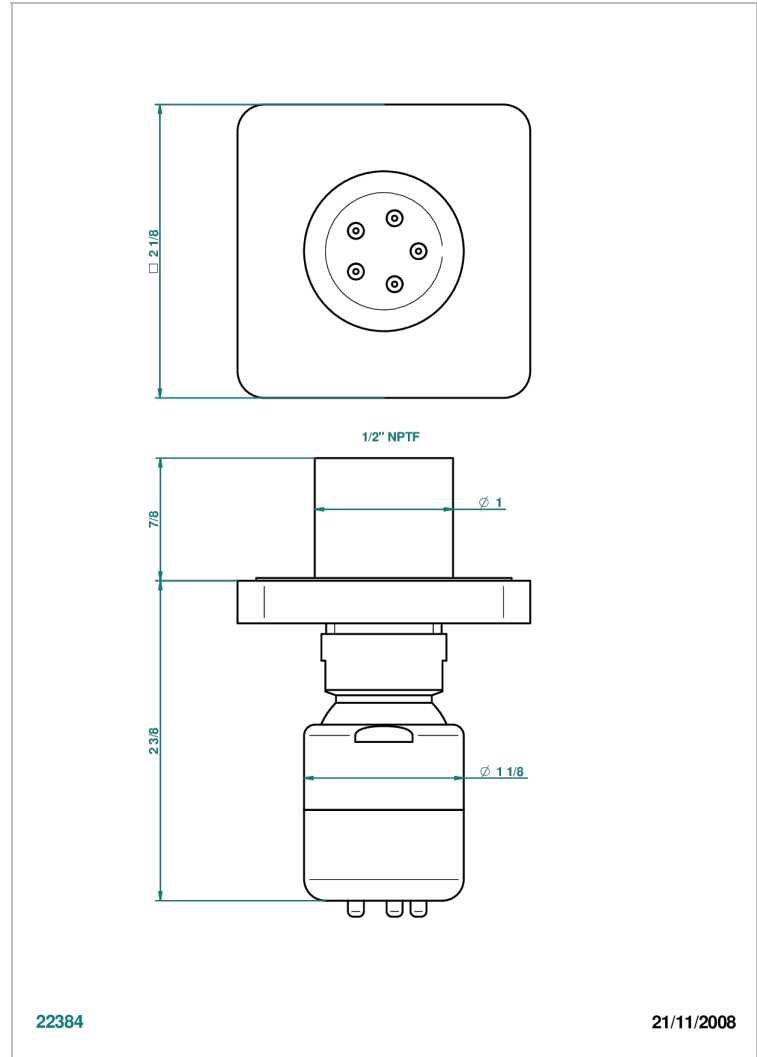

PROFIL METAL

A6A-290/BUS

Jet latéral de douche avec buse, système Easyclean- standard américain

THG[®]
PARIS

CARACTERÍSTICAS

- Profil métal
- Jet latéral de douche avec buse, système Easyclean- standard américain