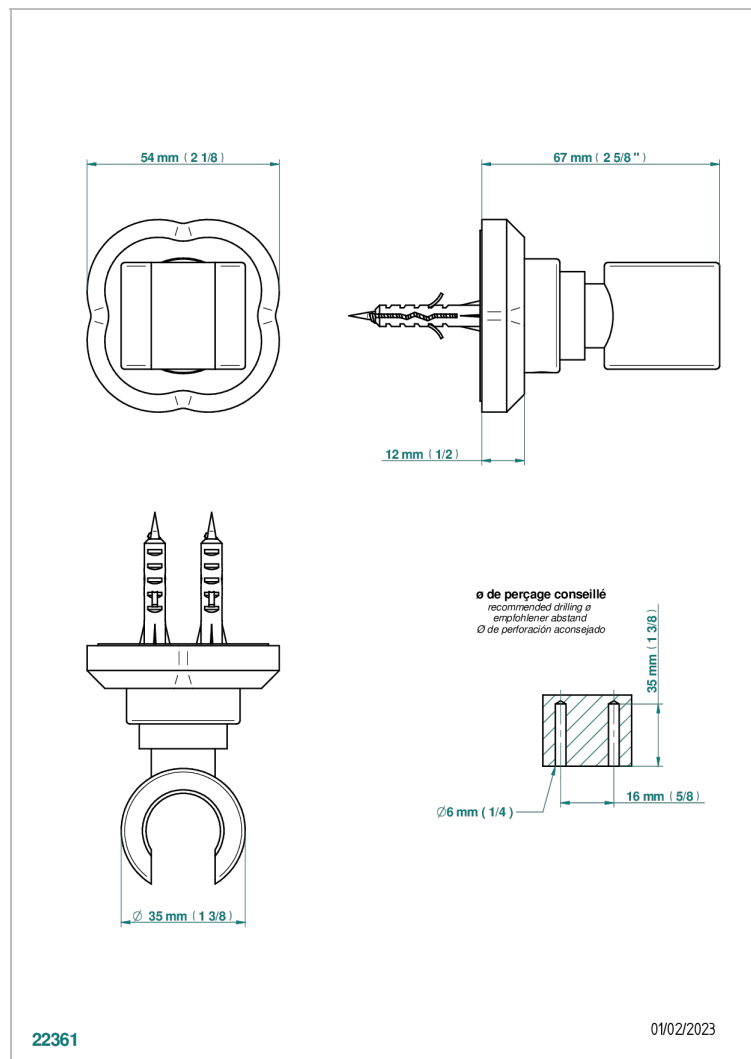

# CAMELIA CRISTAL CLAIR

U5L-53F

Crochet mural fixe pour douchette

THG<sup>®</sup>  
PARIS

## CARACTÉRISTIQUES

- Camélia Cristal clair
- Crochet mural fixe pour douchette