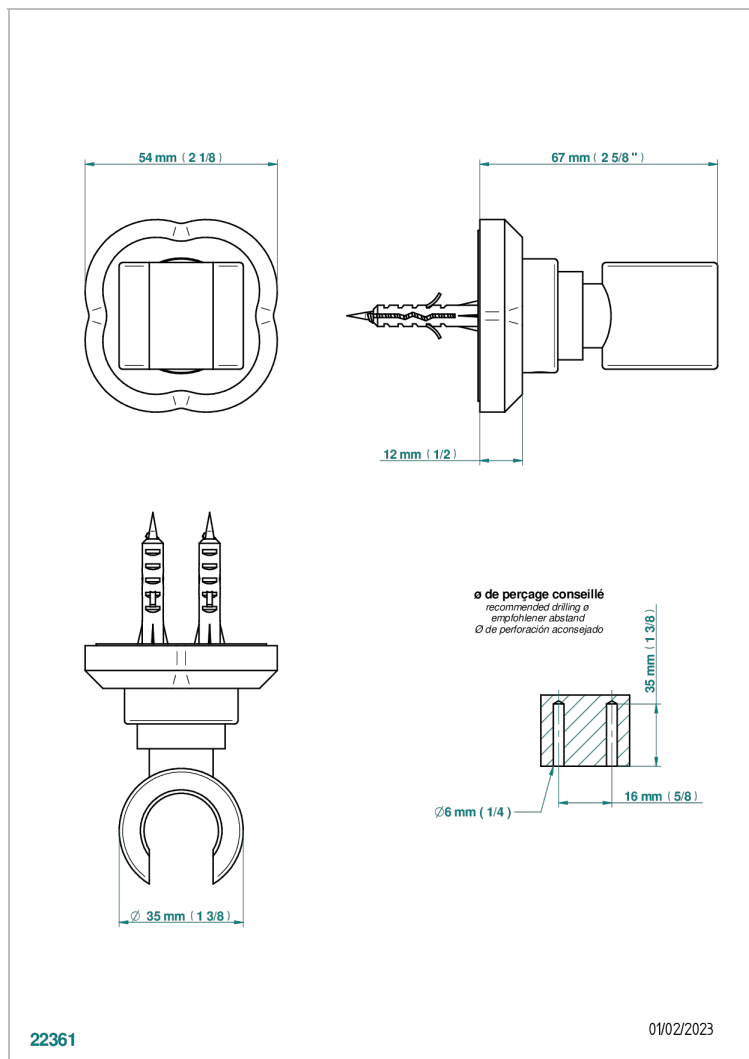

# CAMELIA CRISTAL CLARO

U5L-53F

Soporte fijo mural para teleducha

THG<sup>®</sup>  
PARIS

## CARACTERÍSTICAS

- Camélia cristal claro
- Soporte fijo mural para teleducha