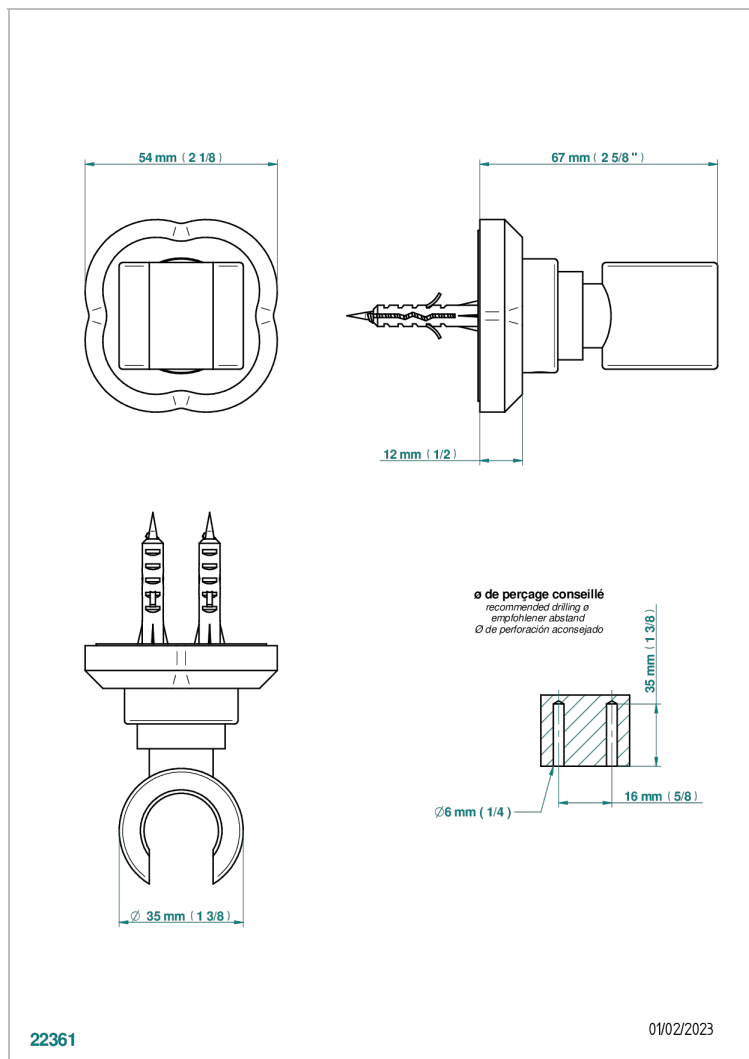

CAMELIA CRISTAL NOIR

U5K-53F

Crochet mural fixe pour douchette

THG[®]
PARIS

CARACTÉRISTIQUES

- Camélia Cristal noir
- Crochet mural fixe pour douchette

FINITIONS DISPONIBLES

Chromé - A02
Chromé mat - C02
Doré brillant - F01
Doré mat - F07
Nickel brillant - B01
Nickel mat - C01