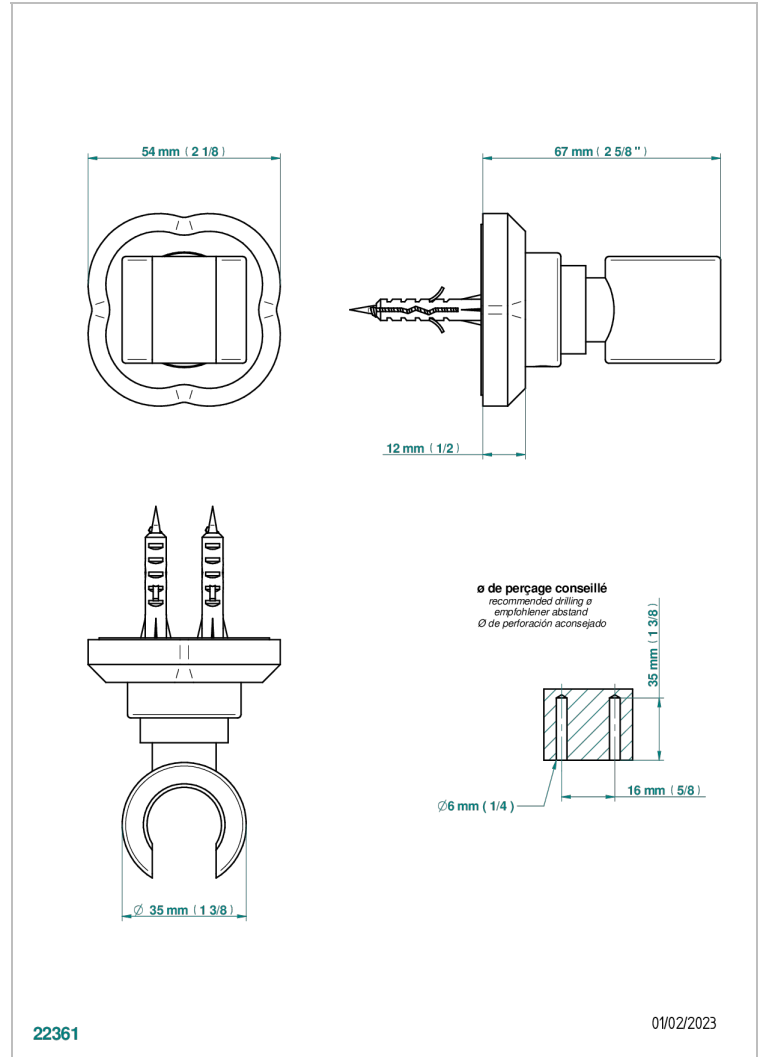

# CAMELIA CRISTAL NEGRO

U5K-53F

Soporte fijo mural para teleducha

THG<sup>®</sup>  
PARIS

## CARACTERÍSTICAS

- Camélia cristal negro
- Soporte fijo mural para teleducha