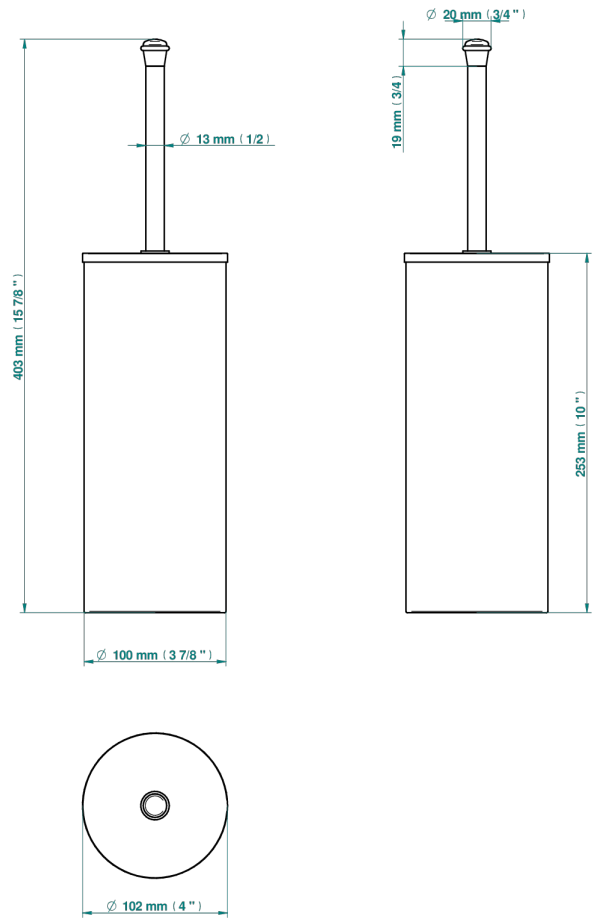

# CAMELIA CRISTAL CLARO

U5L-4700C

Escobillero y escobilla con tapa

THG<sup>®</sup>  
PARIS

22334

07/03/2023

## CARACTERÍSTICAS

- Camélia cristal claro
- Escobillero y escobilla con tapa