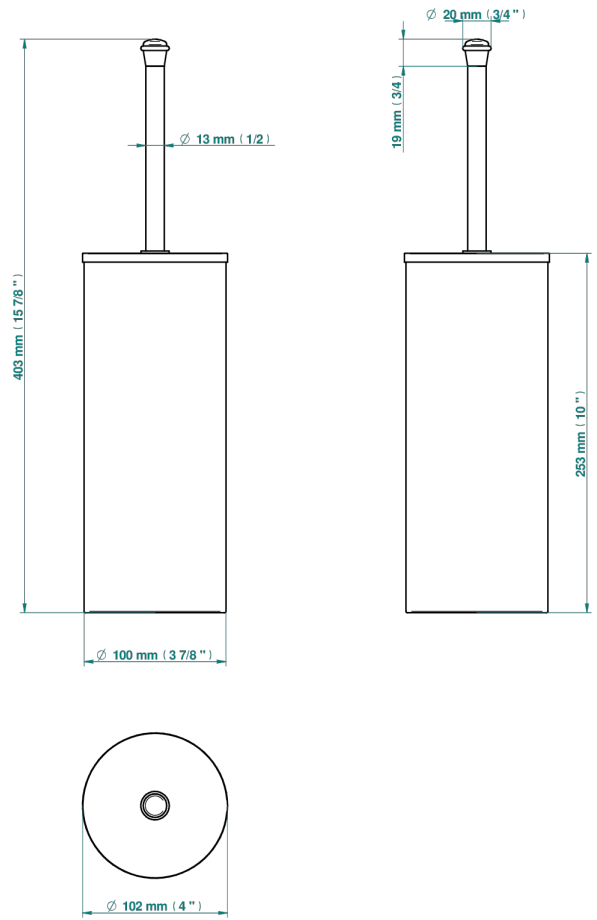

CAMELIA CRISTAL NEGRO

U5K-4700C

Escobillero y escobilla con tapa

THG[®]
PARIS

22334

07/03/2023

CARACTERÍSTICAS

- Camélia cristal negro
- Escobillero y escobilla con tapa