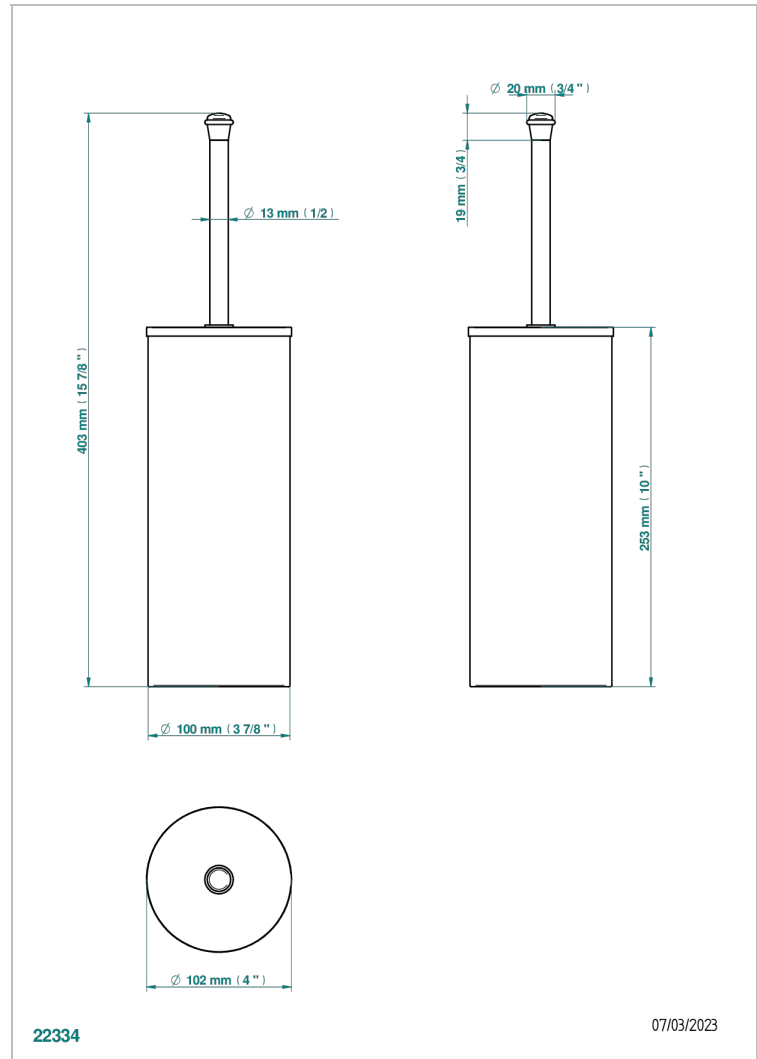

MARQUISE BLANC DECOR PLATINE

A7G-4700C

THG[®]
PARIS

Pot à balai à poser en métal, avec balai et couvercle

CARACTÉRISTIQUES

- Accessoire en laiton
- Brosse de rechange Réf. G00.703B

FINITIONS DISPONIBLES

Bronze clair - D01
Chromé - A02
Chromé / doré - G02
Chromé mat - C02
Doré brillant - F01
Doré mat - F07