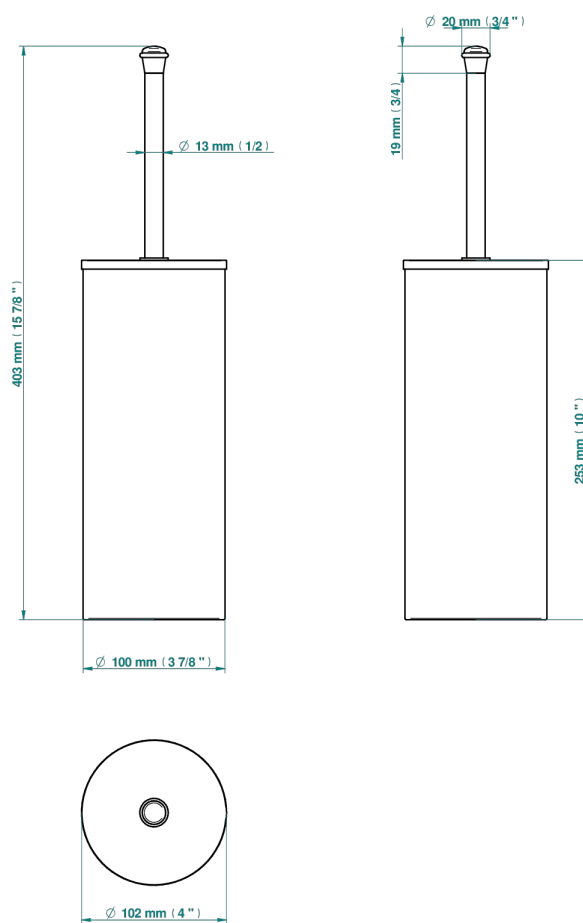

MARQUISE BLANC DECOR PLATINE

A7G-4700C

THG[®]
PARIS

Pot à balai à poser en métal, avec balai et couvercle

22334

07/03/2023

CARACTÉRISTIQUES

- Accessoire en laiton
- Brosse de rechange Réf. G00.703B